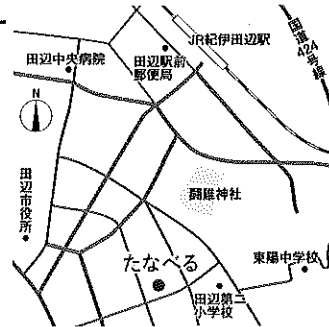

✿ 全国障害者作品展【全国展】

全国の障害のある人または障害のある人を含むグループから募集した作品を展示します。

- 日時：令和3年11月13日(土)～11月20日(土) 10:00～17:00
- 会場：県民交流プラザ 和歌山ビッグ愛 展示ホール
- 主催：文化庁 厚生労働省 和歌山県
第36回国民文化祭、第21回全国障害者芸術・文化祭和歌山県実行委員会

その他会場

【和歌山県展】県内出品者の作品のみ展示します。

- 日時：令和3年11月26日(金)～12月2日(木) 9:30～19:30
※11月28日(日)は9:30～18:00
11月29日(月)は休館日

- 会場：田辺市文化交流センター たなべる 交流ホール、2階大会議室

【WEB展】全ての出品者の作品を展示します。

- 日時：令和3年11月26日(金)～12月2日(木)
- URL：<https://kinokuni-bunkasai2021.jp/>

県民交流プラザ 和歌山ビッグ愛

〒640-8319
和歌山市手平2丁目1-2

アクセス

- [車]和歌山ICから約15分
- [P]471台
- [バス]北出島から徒歩約5分

田辺市文化交流センター たなべる

〒646-0029
田辺市東陽31-1

アクセス

- [車]南紀田辺ICから約10分
- [P]85台
- [電車]JR紀伊田辺駅から
徒歩約15分

- 問合せ先 第36回国民文化祭、第21回全国障害者芸術・文化祭和歌山県実行委員会事務局
(〒640-8585 和歌山県和歌山市小松原通1-1 和歌山県企画部紀の国わかやま文化祭推進局事業推進課内)
TEL:073-441-2571 FAX:073-423-7120
E-mail:e0225001@pref.wakayama.lg.jp