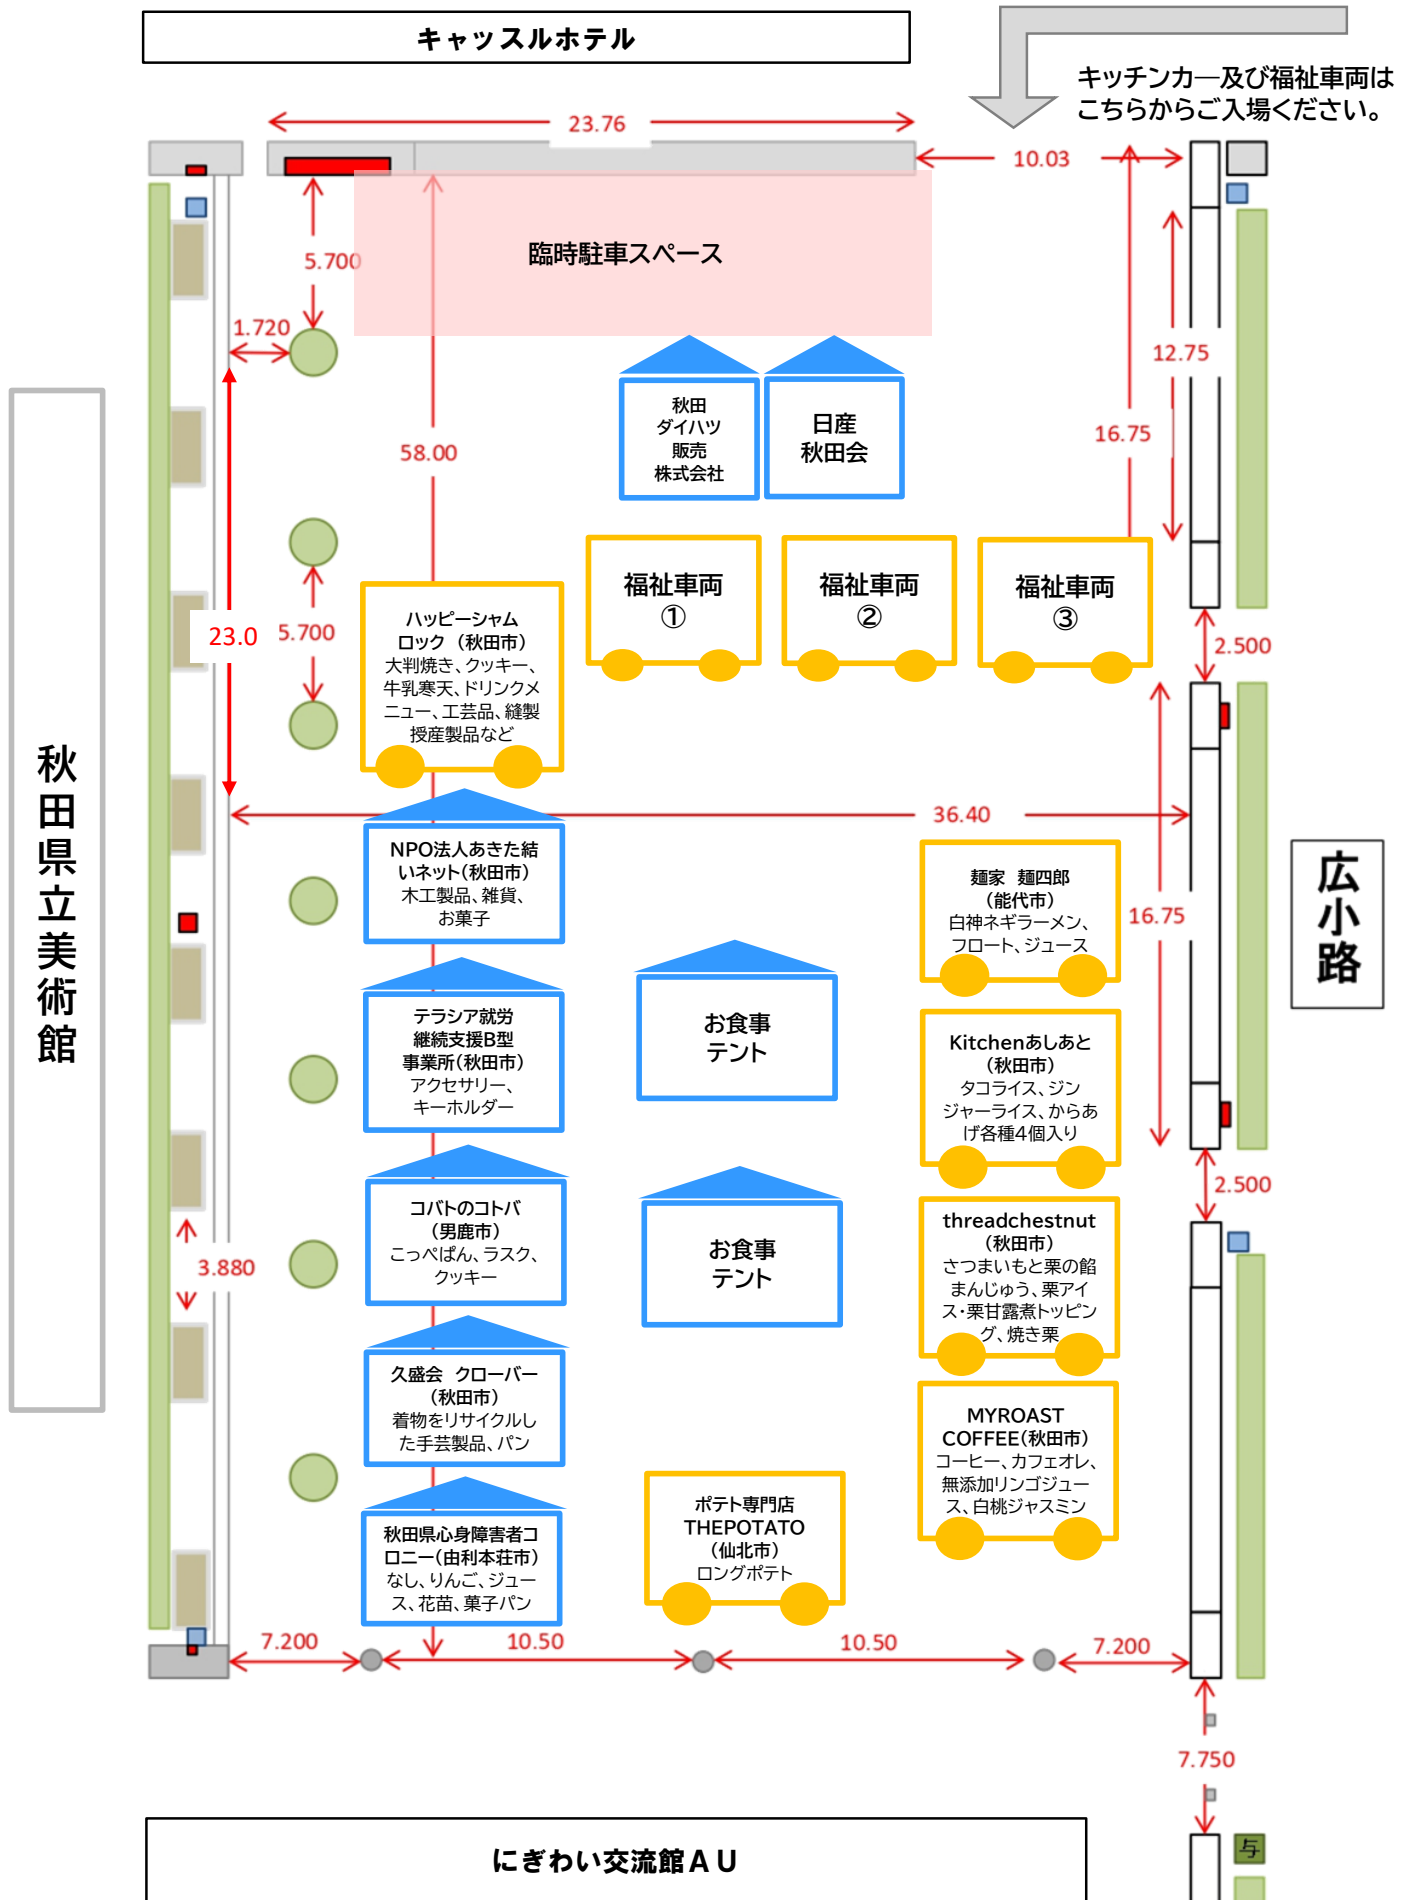

アート工房

アートギャラリー階段

←エレベーター

柱

柱

駐車場→

アート工房

アートギャラリー階段

←エレベーター

駐車場→

令和5年11月10日(金)

展示ホールレイアウト

キャッスルホテル

キッチンカー及び福祉車両は
こちらからご入場ください。

臨時駐車スペース

秋田
ダイハツ
販売
株式会社

ポテト専門店
THEPOTATO
(仙北市)
ロングポテト

広小路

秋田県立美術館

にぎわい交流館AU

与

令和5年11月11日(土)

展示ホールレイアウト

←エレベーター