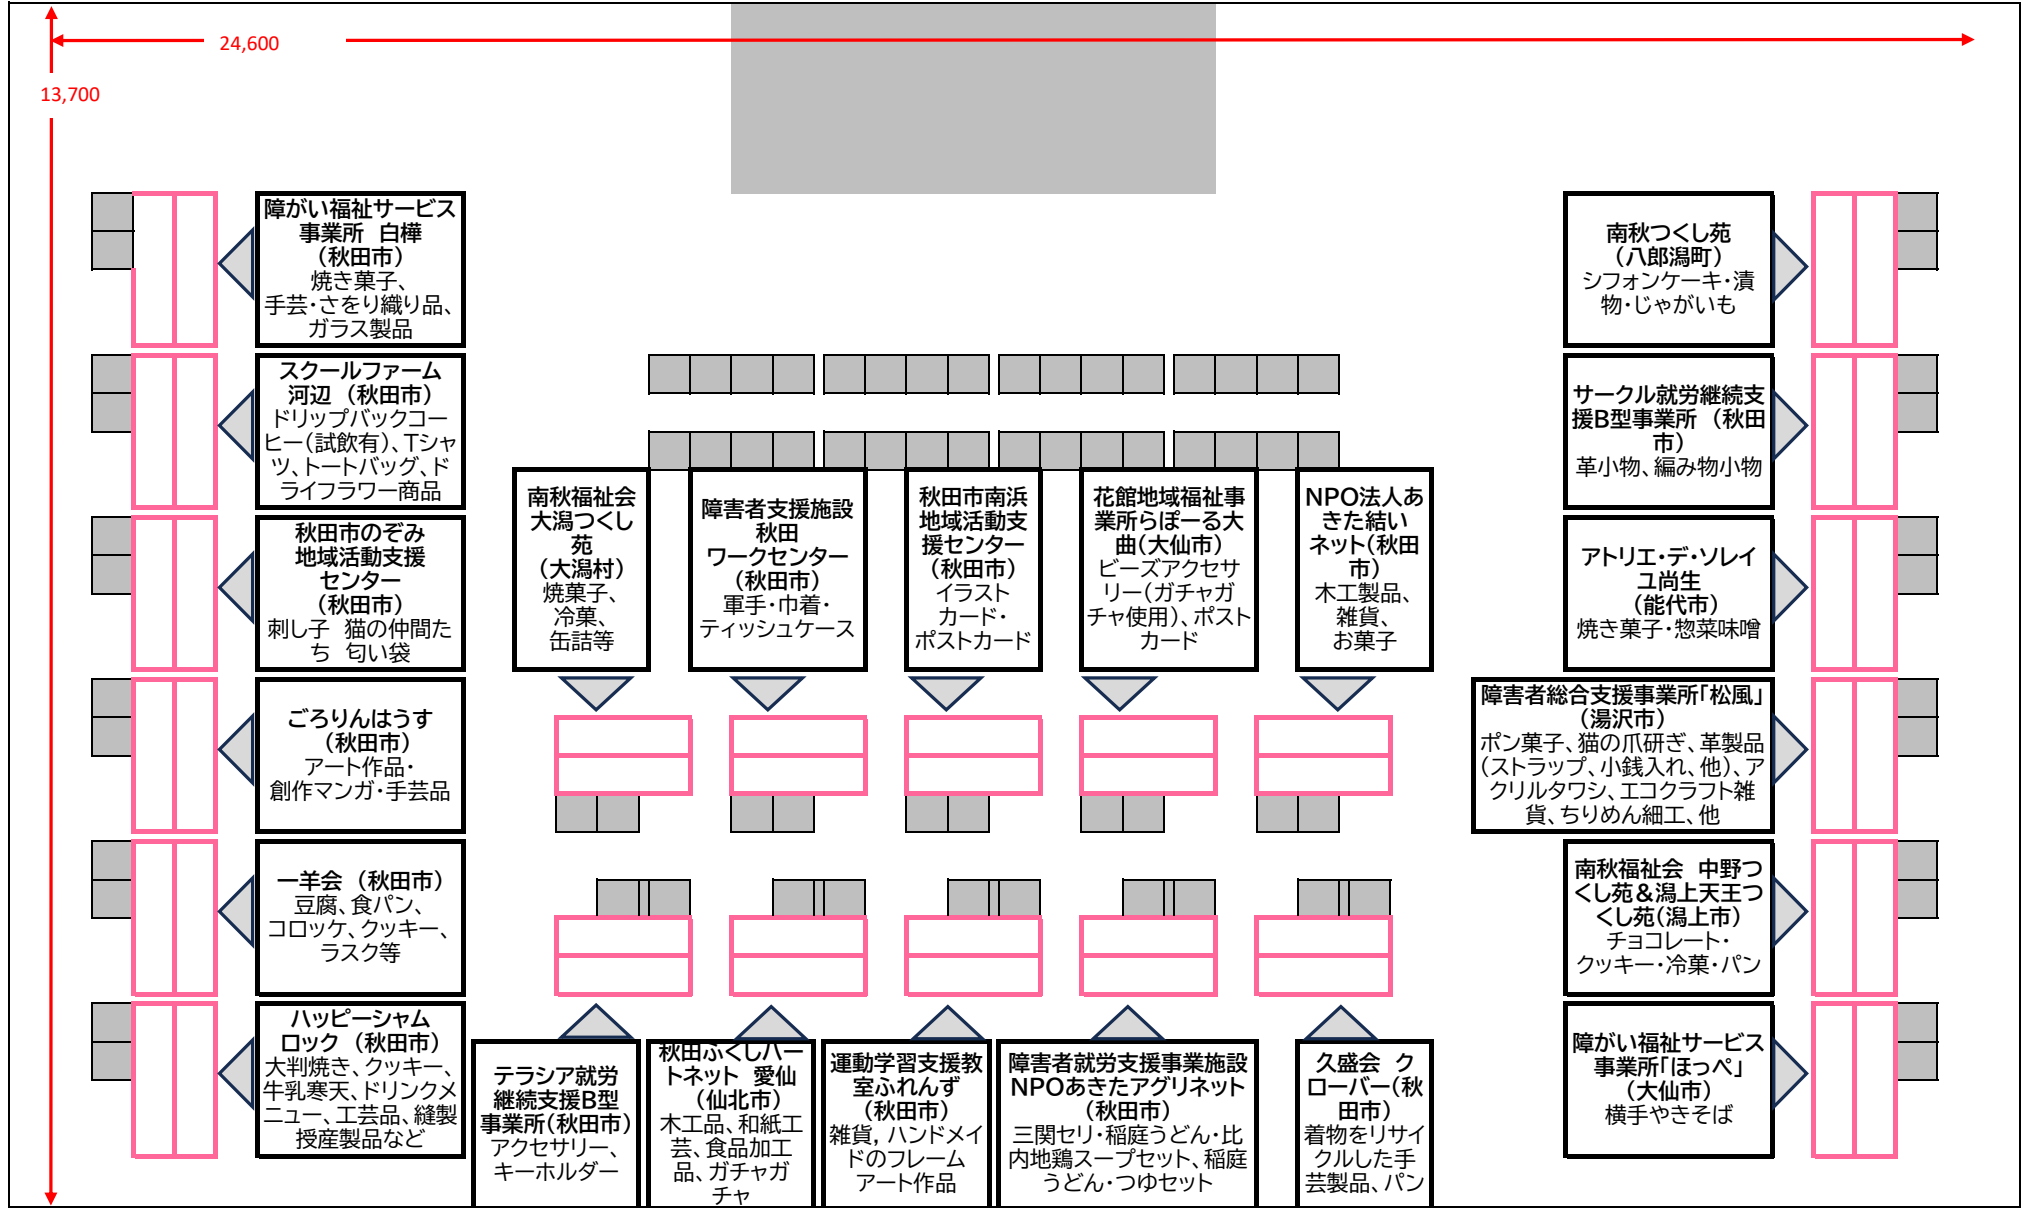

ポテト専門店
THEPOTATO
(仙北市)
ロングポテト

広小路

秋田県立美術館

にぎわい交流館AU

与

令和5年11月11日(土)

展示ホールレイアウト

←エレベーター

→ 駐車場

アート工房

アートギャラリー階段

←エレベーター

→駐車場