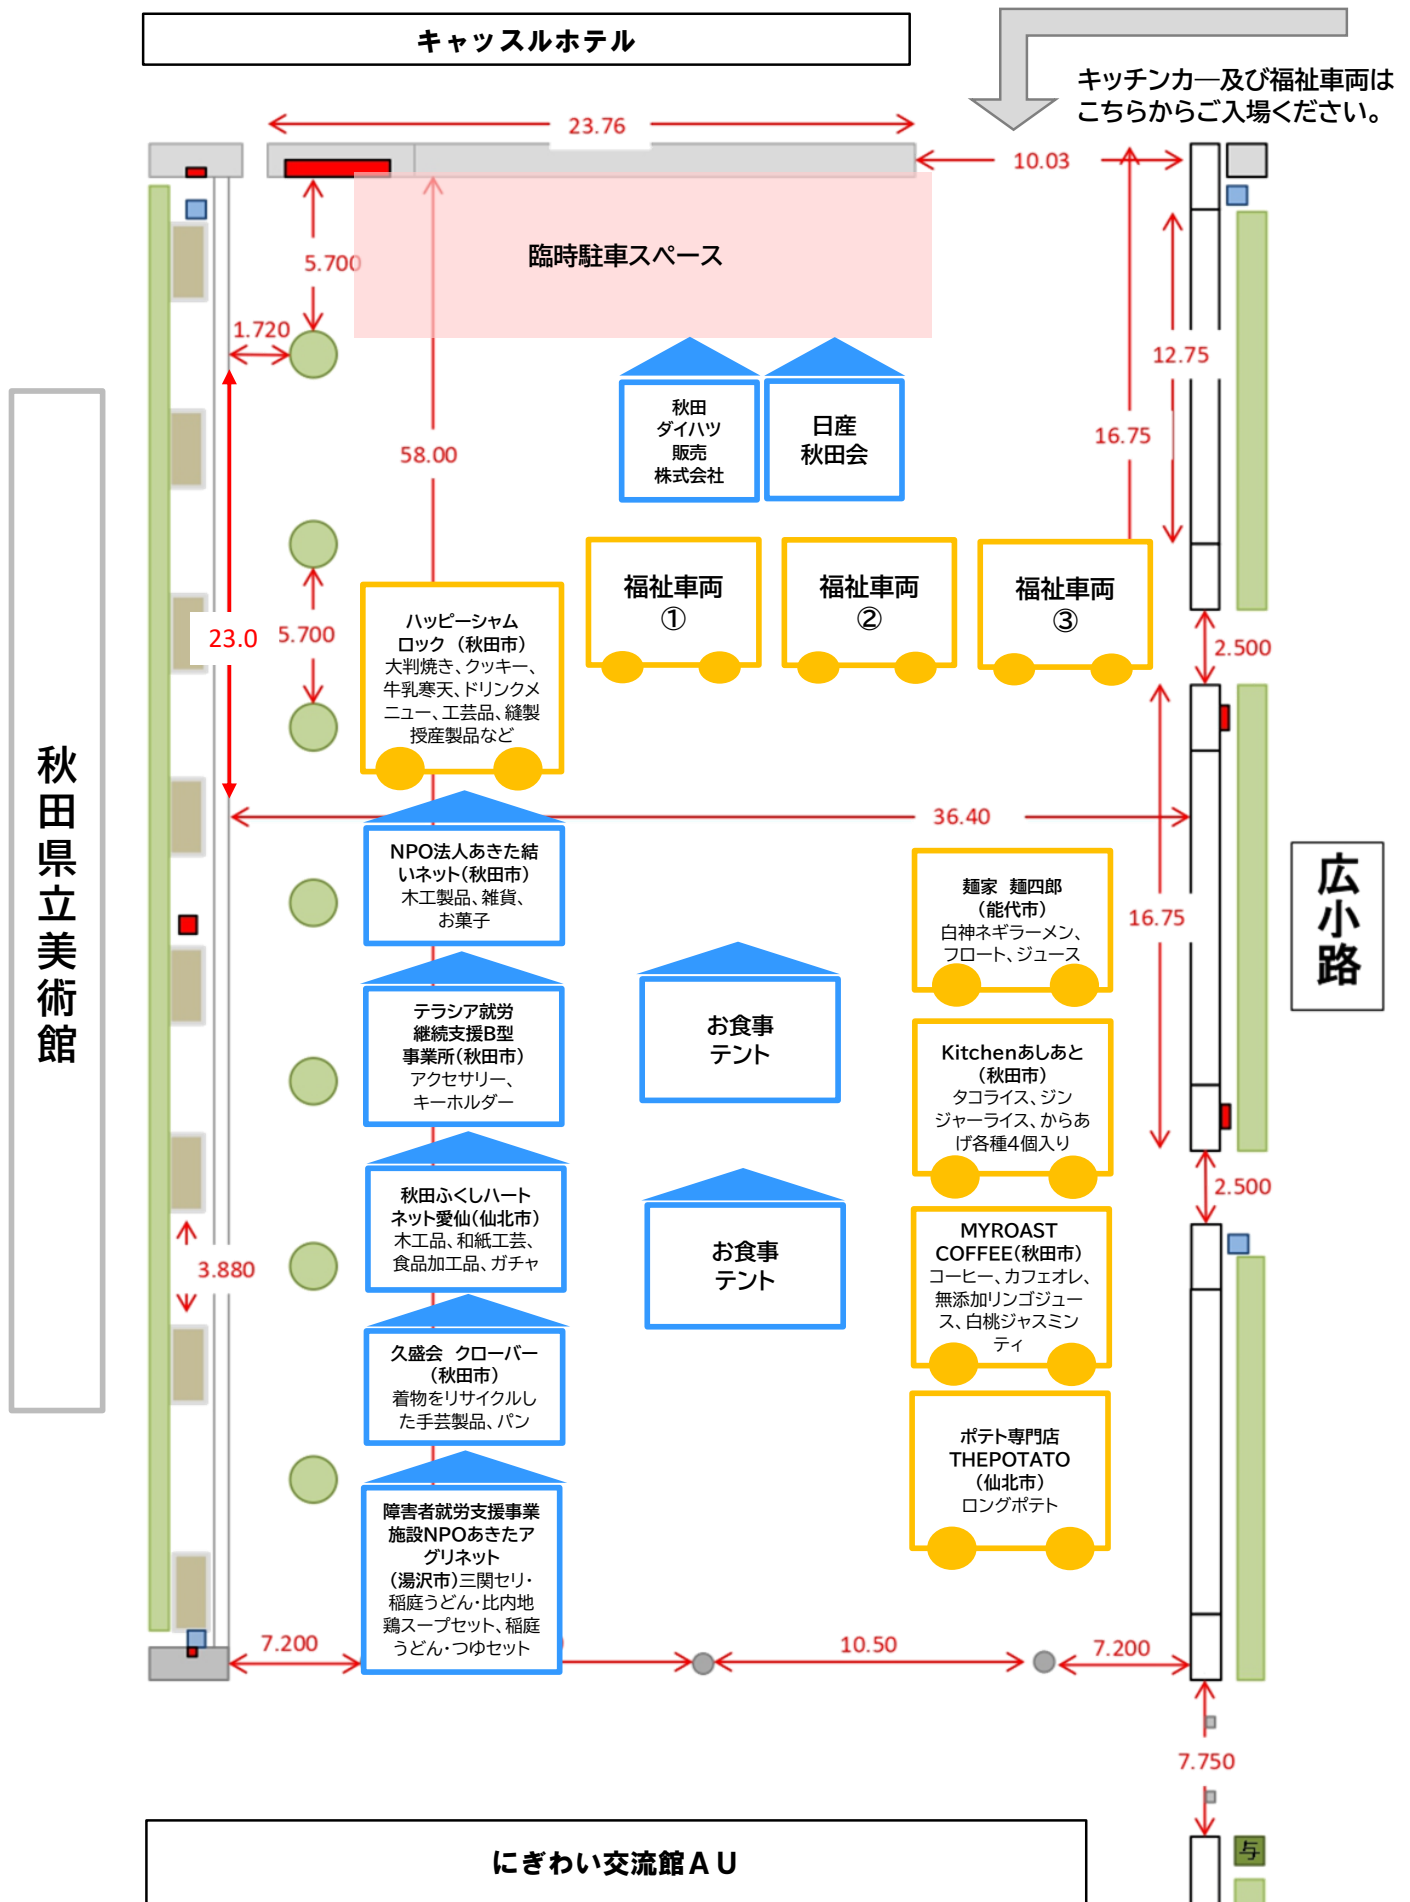

アート工房

アートギャラリー階段

←エレベーター

柱

柱

駐車場→

アート工房

アートギャラリー階段

←エレベーター

駐車場→

令和5年11月10日(金)

展示ホールレイアウト

キャッスルホテル

キッチンカー及び福祉車両は
こちらからご入場ください。

臨時駐車スペース

秋田
ダイハツ
販売
株式会社

ポテト専門店
THEPOTATO
(仙北市)
ロングポテト

広小路

秋田県立美術館

にぎわい交流館AU

与

令和5年11月11日(土)

展示ホールレイアウト

←エレベーター