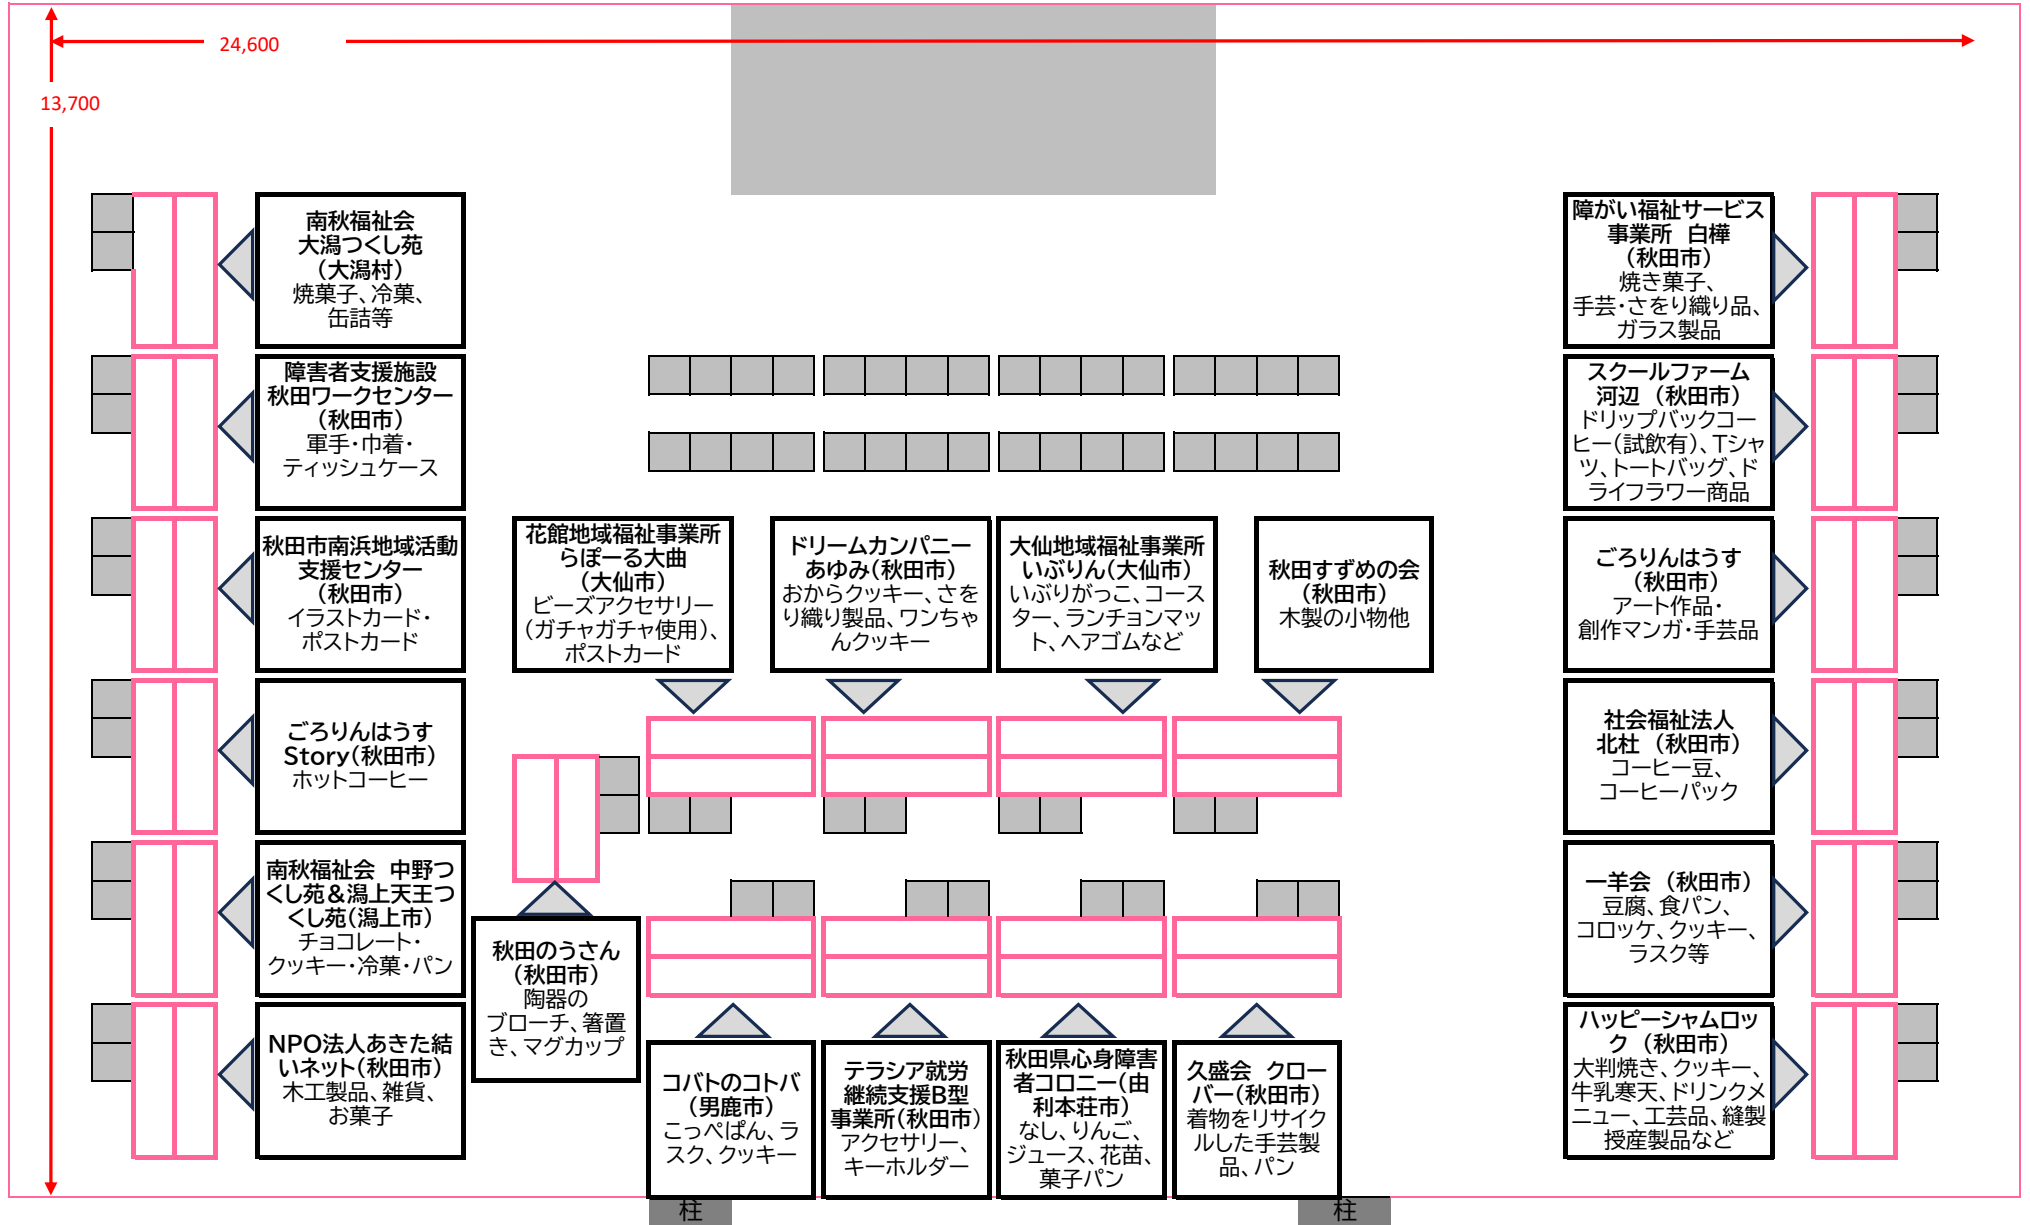

アート工房

アートギャラリー階段

←エレベーター

柱

柱

駐車場→

アート工房

アートギャラリー階段

←エレベーター

駐車場→

令和5年11月10日(金)

展示ホールレイアウト

キャッスルホテル

キッチンカー及び福祉車両は
こちらからご入場ください。

臨時駐車スペース

秋田
ダイハツ
販売
株式会社

ポテト専門店
THEPOTATO
(仙北市)
ロングポテト

広小路

秋田県立美術館

にぎわい交流館AU

与

令和5年11月11日(土)

展示ホールレイアウト

←エレベーター