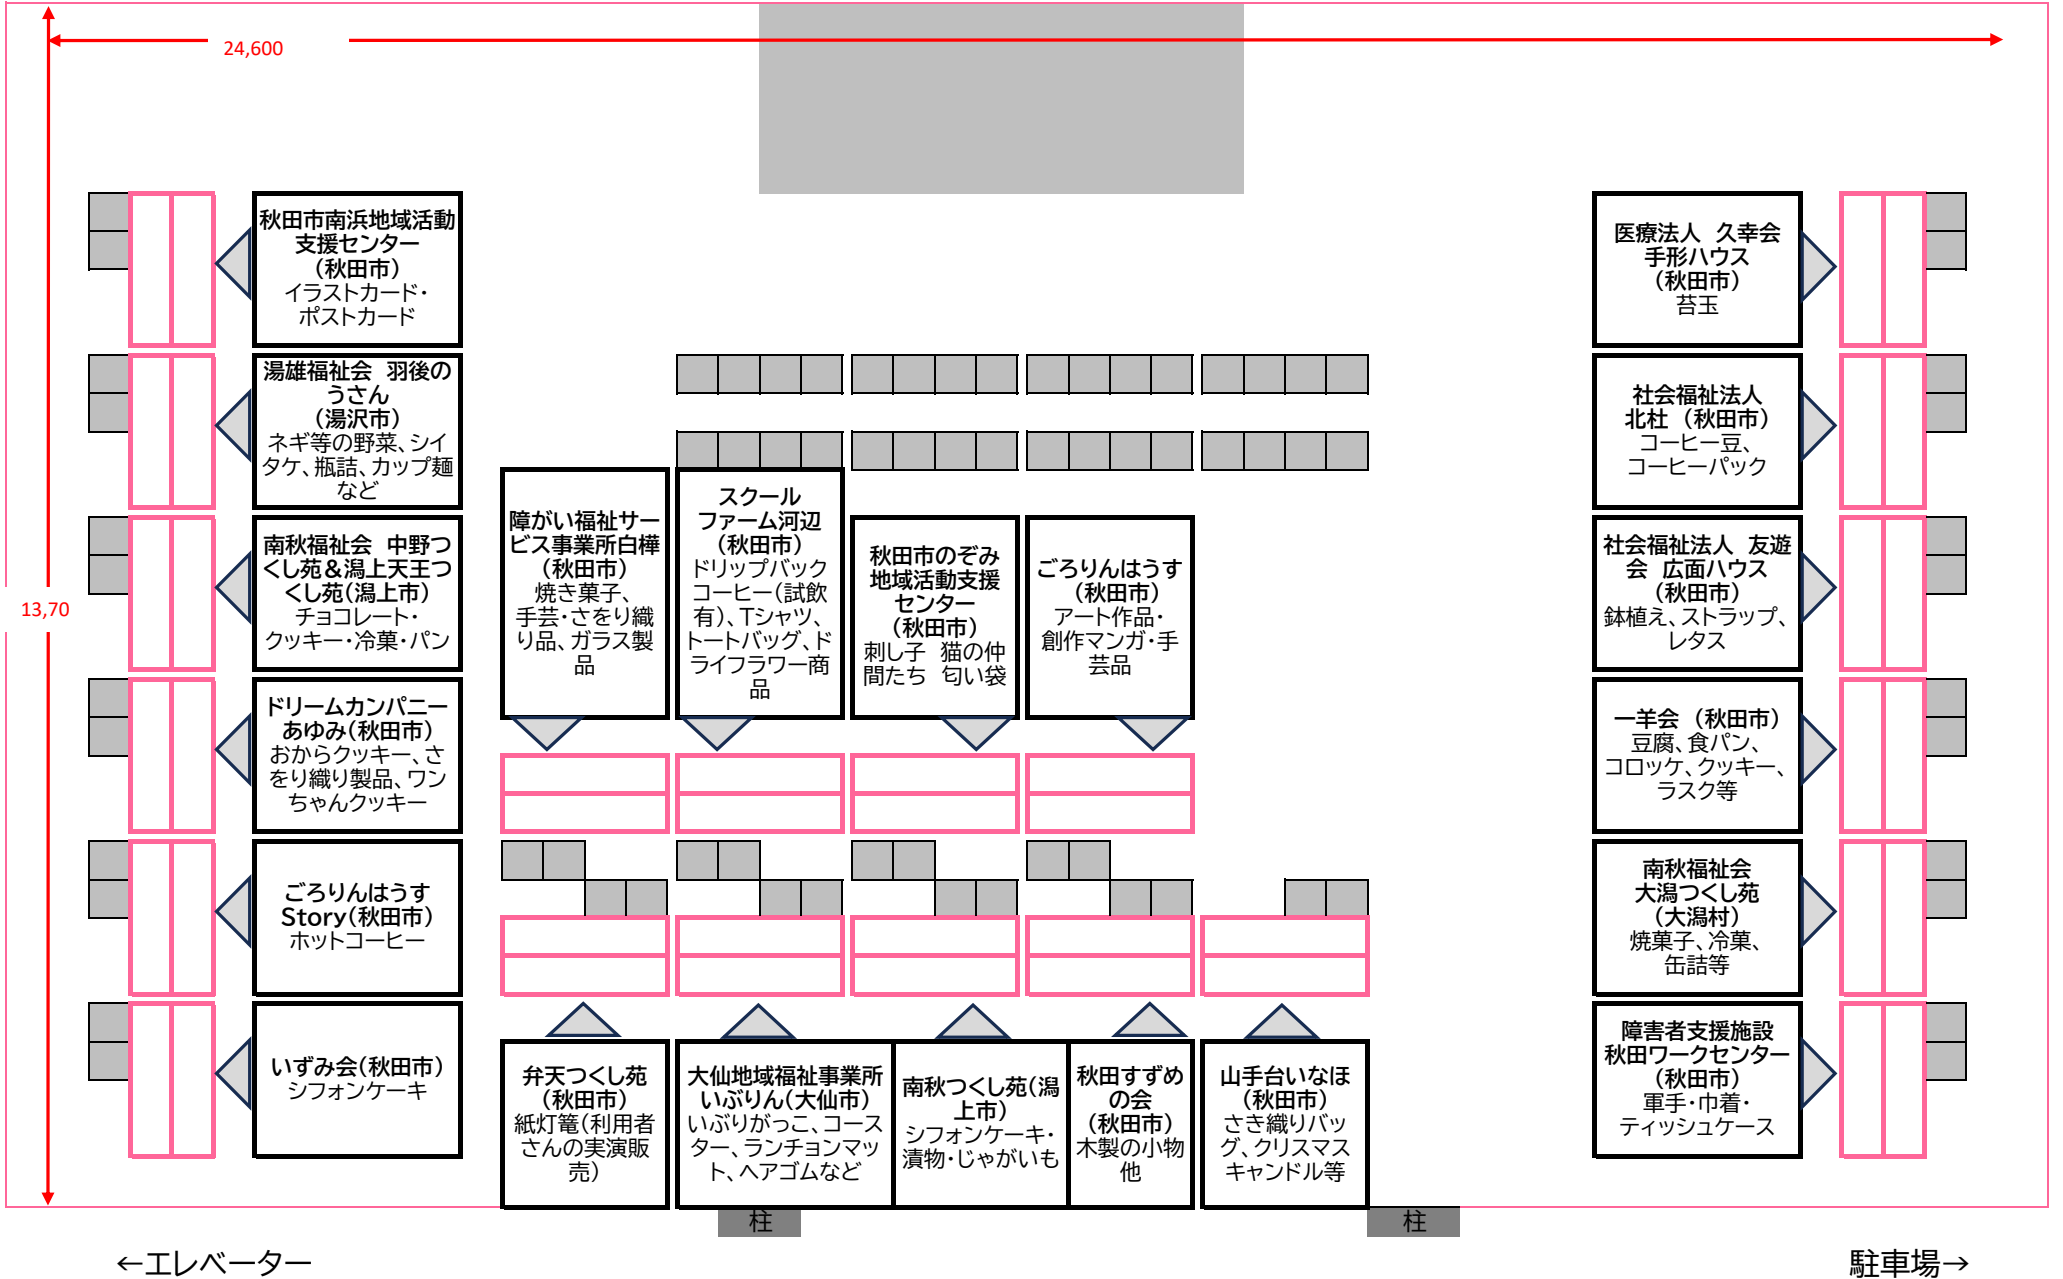

アート工房

アートギャラリー階段

←エレベーター

柱

柱

駐車場→

アート工房

アートギャラリー階段

←エレベーター

駐車場→

令和5年11月10日(金)

展示ホールレイアウト

キャッスルホテル

キッチンカー及び福祉車両は
こちらからご入場ください。

臨時駐車スペース

秋田
ダイハツ
販売
株式会社

ポテト専門店
THEPOTATO
(仙北市)
ロングポテト

広小路

秋田県立美術館

にぎわい交流館AU

与

令和5年11月11日(土)

展示ホールレイアウト

←エレベーター