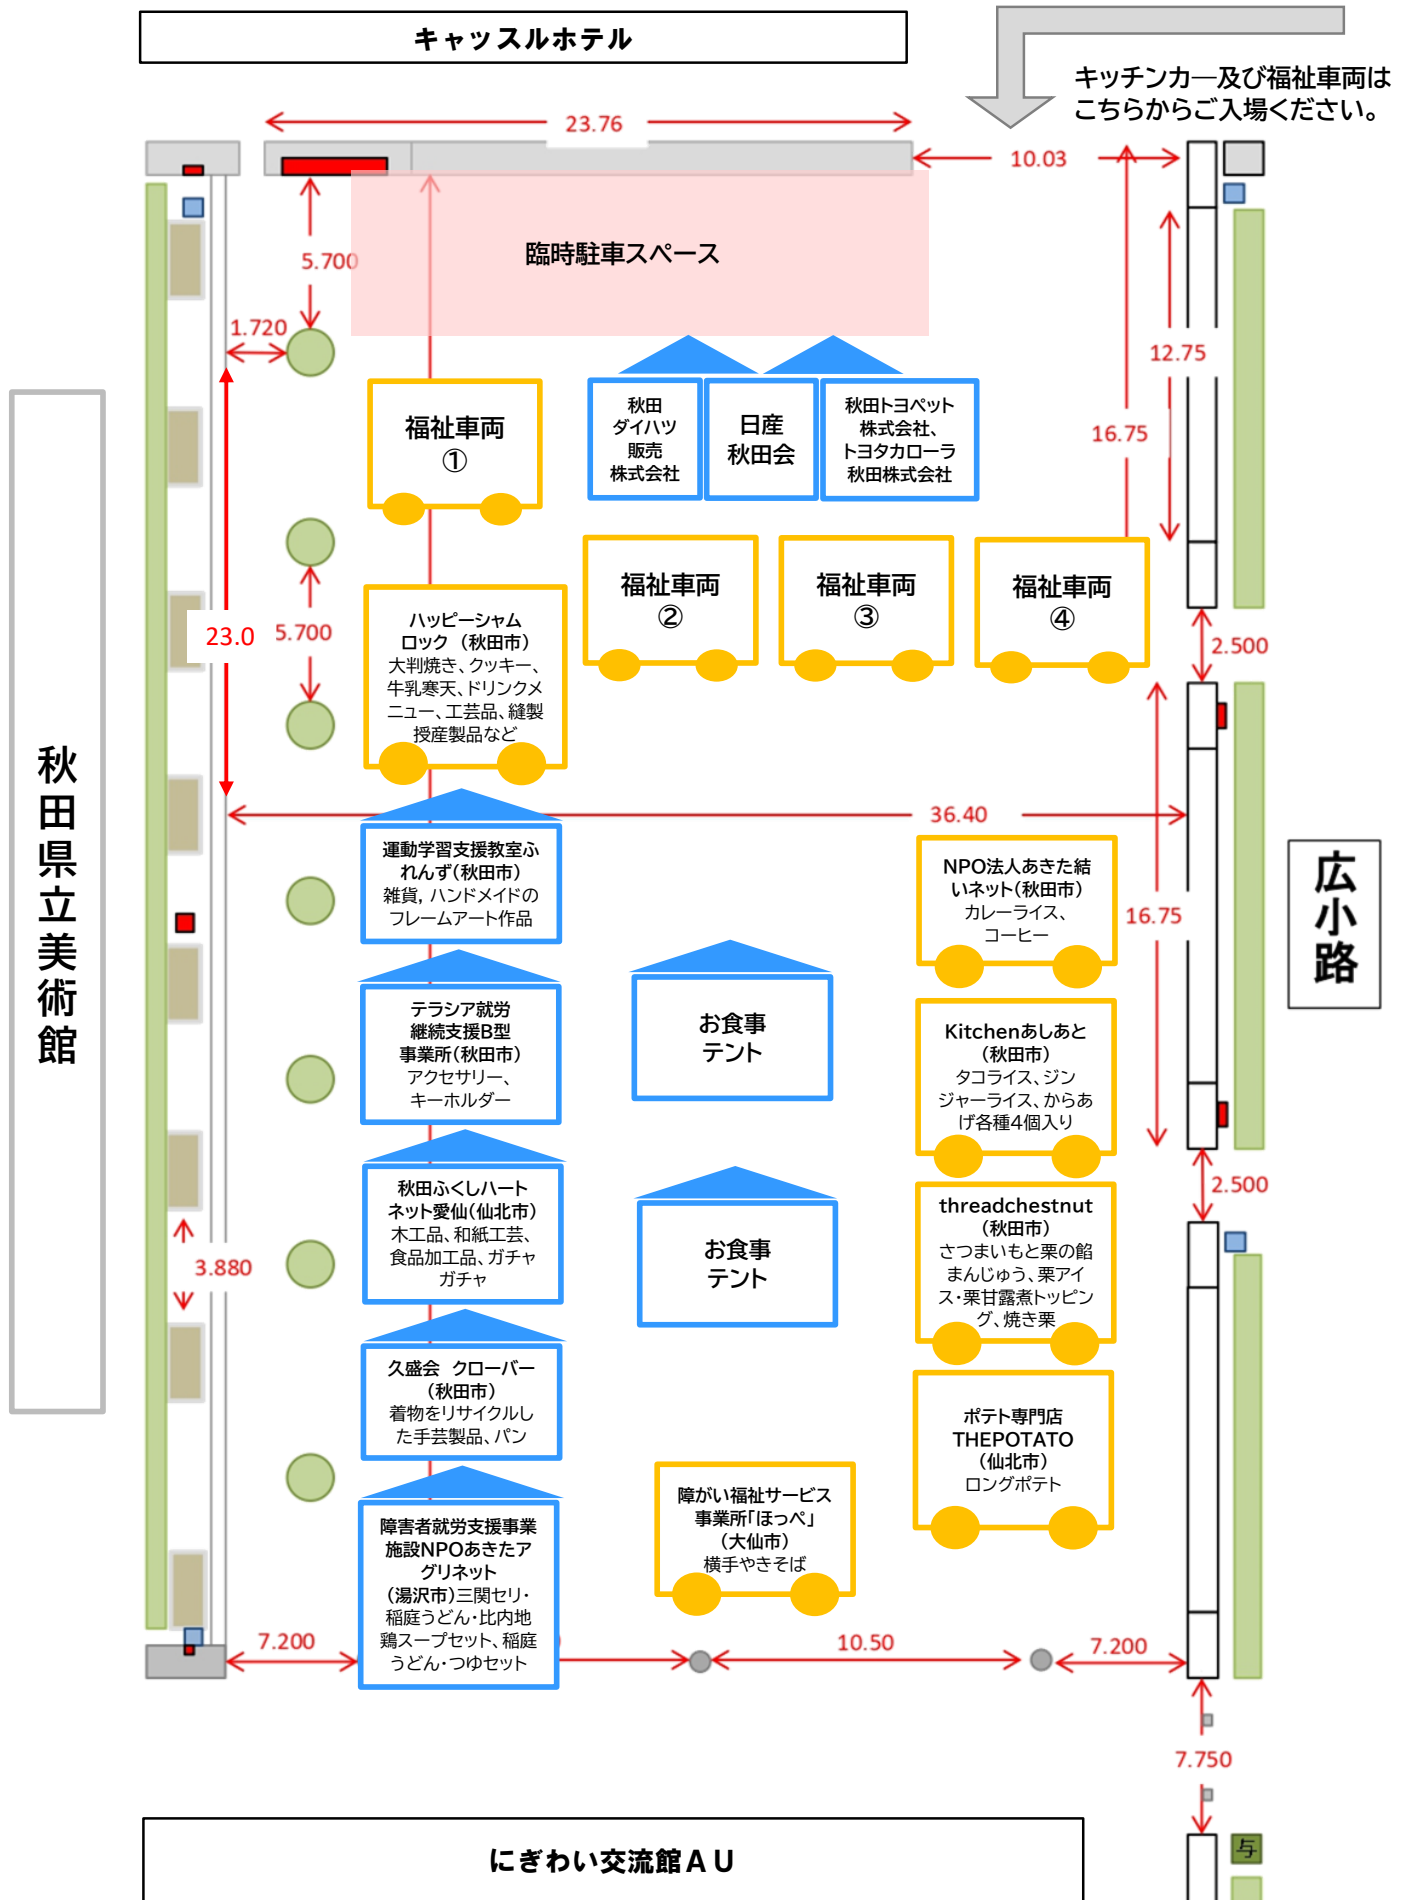

ポテト専門店
THEPOTATO
(仙北市)
ロングポテト

広小路

秋田県立美術館

にぎわい交流館AU

与

令和5年11月11日(土)

展示ホールレイアウト

←エレベーター

→ 駐車場

アート工房

アートギャラリー階段

←エレベーター

→駐車場