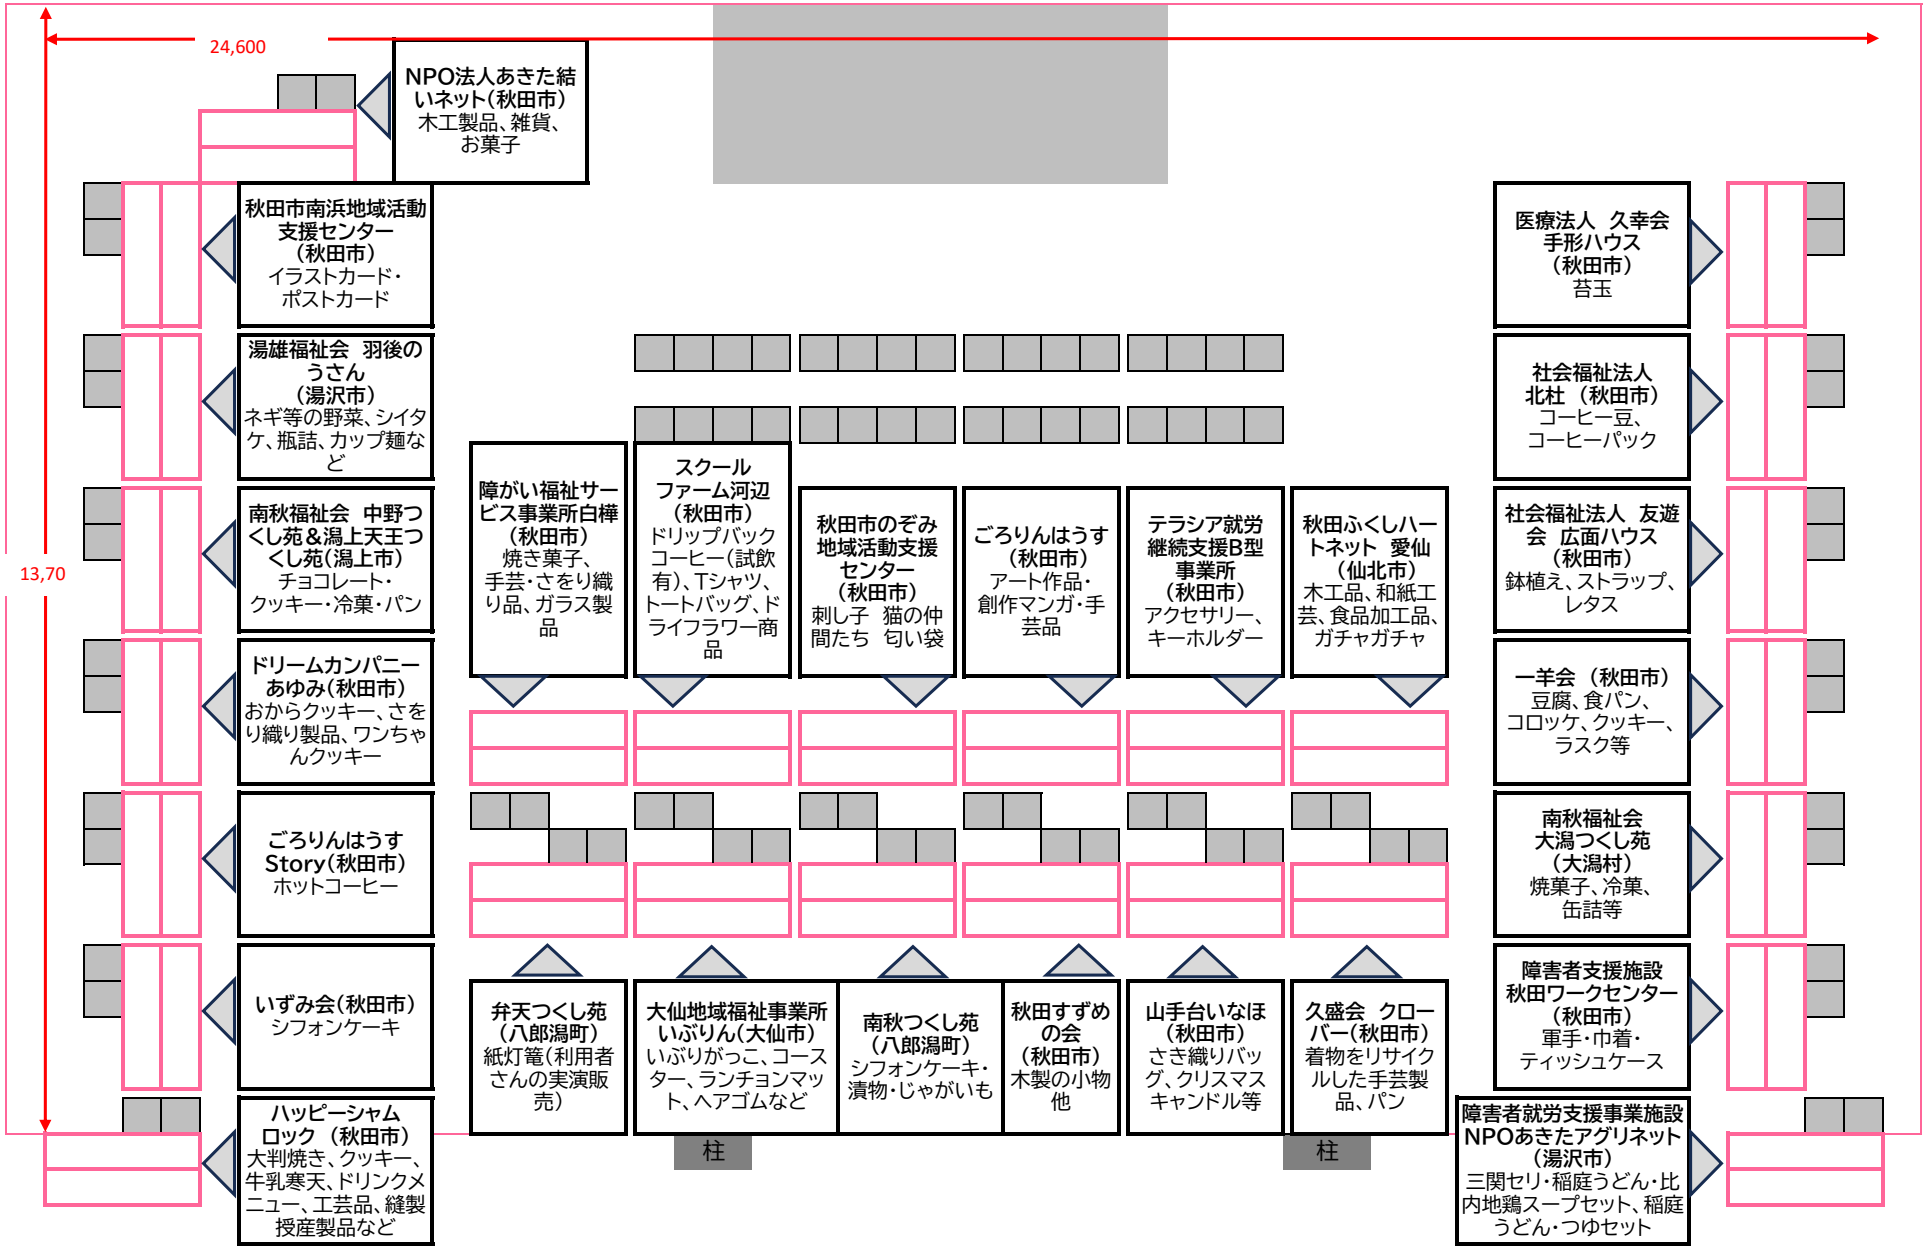

ポテト専門店
THEPOTATO
(仙北市)
ロングポテト

広小路

秋田県立美術館

にぎわい交流館AU

与

令和5年11月11日(土)

展示ホールレイアウト

←エレベーター